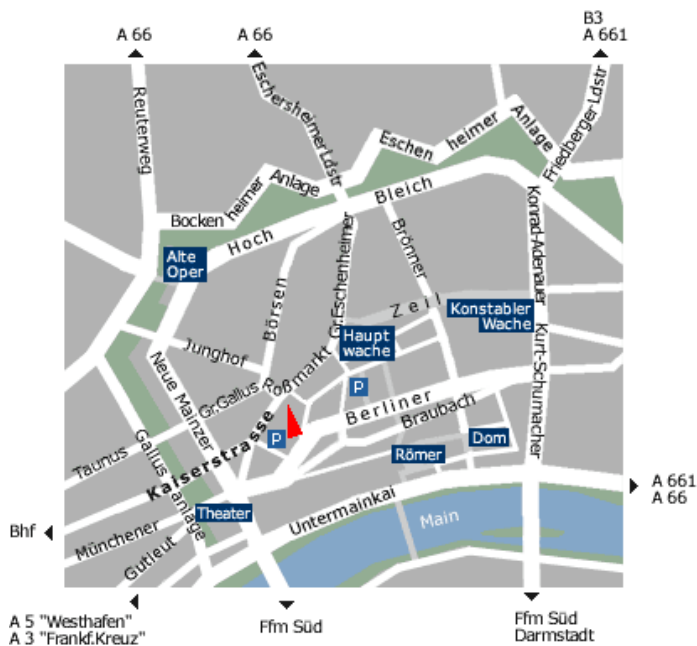

## Ihr Weg zu uns

### Öffentliche Verkehrsmittel

- mit S-Bahn bis „Hauptwache“, Ausgang Süd
- mit U1, U2, U3, U6, U7 bis „Hauptwache“, Ausgang Süd
- Richtung Süd-West „Roßmarkt“ nach 200m beginnt die Kaiserstrasse.

## **Parkmöglichkeiten**

Parkhaus Hauptwache / Kornmarkt 10

Zufahrt über Berliner Straße

Parkhaus Kaiserplatz / Bethmannstrasse 50-54

*(gegenüber Hotel Steigenberger Frankfurter Hof)*

Zufahrt über Bethmannstrasse

Parkhaus Goetheplatz / Goetheplatz 2a

Zufahrt über Junghofstrasse